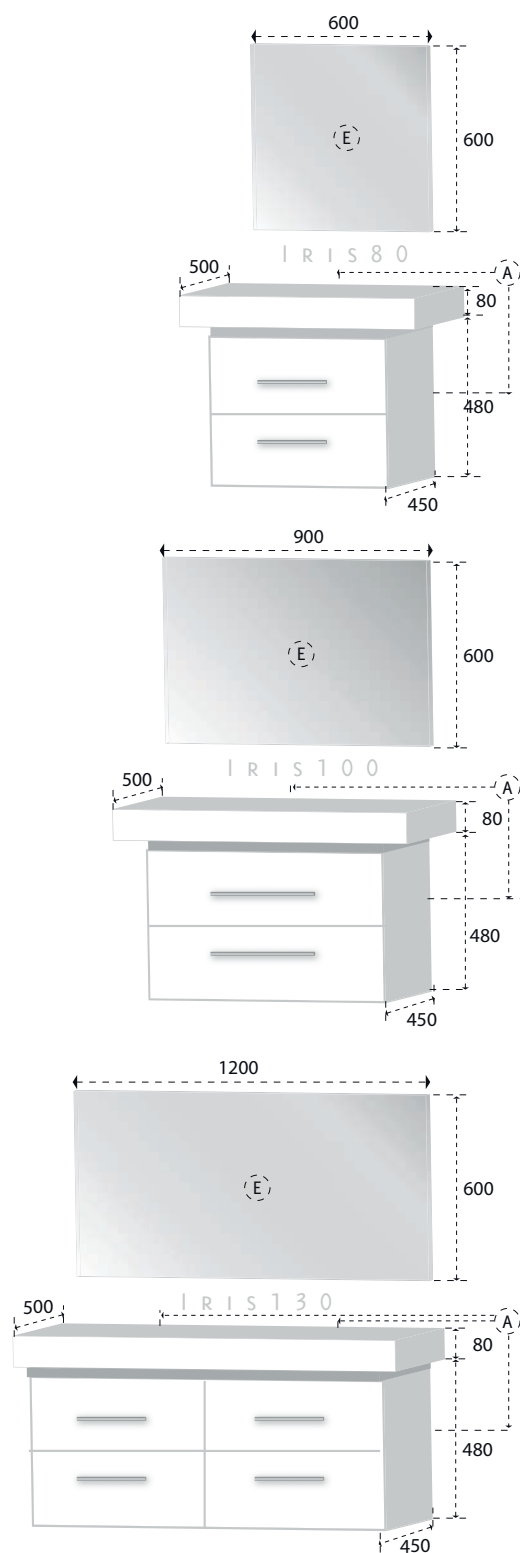

I R I S 8 0

De TOPline badmeubellijn vertegenwoordigt een nieuwe generatie badmeubels van hoge kwaliteit en een oogstrelend design.

Model Iris80 is een ruim meubel van 80 cm breed. De frontjes hebben een kern van hoogwaardig MDF en het hele meubel is voorzien van een Melamine toplaag. De kopse kanten van de corpus zijn voorzien van een ABS stootrand.

Het meubel wordt standaard geleverd met design halogeen verlichting.

WWW.TOPLINEINHOMENL

TOPLINE
BADKAMERMEUBELN

TECHNISCHE TEKENING
IRIS BADMEUBEL WIT/PERGAMOM

model: Iris
uitvoering 80 / 100 / 130

opties:
spiegelkast 600 / 900 / 1200 mm
kleur:
wit / pergamom (hoogglans)
materiaal:
ondermeubel: Melamine
laden + deuren: voll. MDF
wastafel: keramiek (Villeroy&Boch)

aansluitgegevens:
E (Elektra) :
1750 mm vanaf afgewerkte vloer
A (aan- en afvoer water) :
vert: 630 mm v.a. afgewerkte vloer
hor: Iris 80 / 100 hart van kast
Iris 130 2x aansluiting op 350
en 950 (bladmaat 1300)

hoogte bovenzijde wastafel:
advies = 900 mm