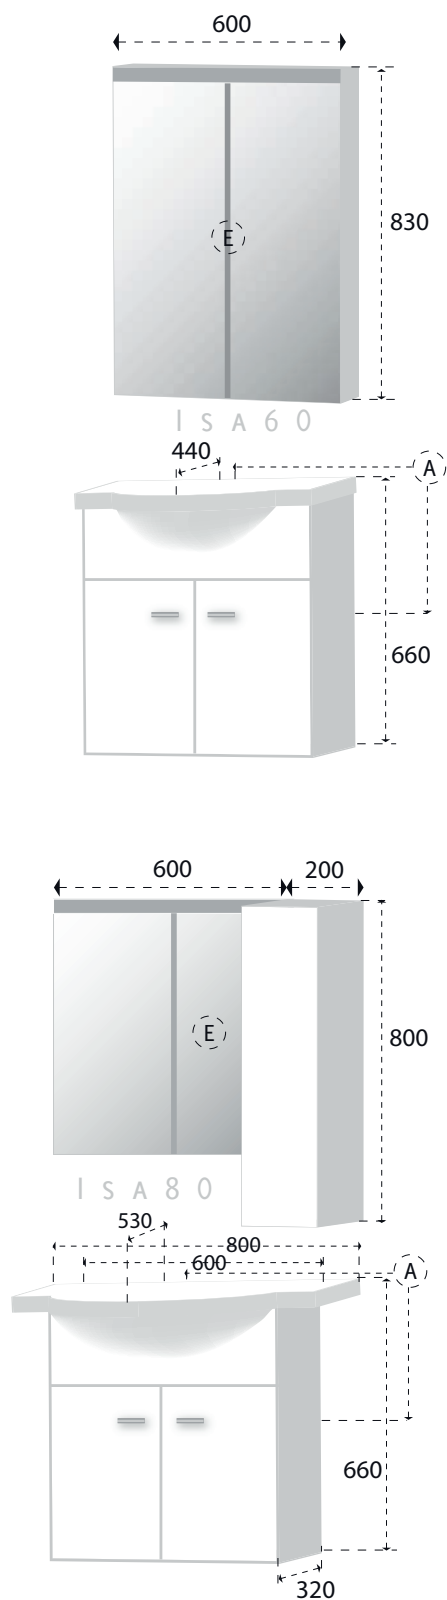

ISA 80

De TOPline badmeubellijn vertegenwoordigt een nieuwe generatie badmeubels van hoge kwaliteit en een oogstrelend design.

Model Isa80 is een compact meubel met een ruime indeling van 80 cm breed. De frontjes hebben een kern van hoogwaardig MDF en het hele meubel is voorzien van een Melamine toplaag. De kopse kanten van de corpus zijn voorzien van een ABS stootrand.

Het meubel wordt standaard geleverd met design halogeen verlichting.

TECHNISCHE TEKENING
ISA BADMEUBEL WIT / PERGAMOM

model: Isa
uitvoering 60 / 80

kleur:

wit / pergamom

materiaal:

ondermeubel: Melamine

laden + deuren: voll. MDF

wastafel: polybeton

aansluitgegevens:

E (Elektra) :

1750 mm vanaf afgewerkte vloer

A (aan- en afvoer water) :

vert: 630 mm v.a. afgewerkte vloer

hor: Isa 60 / 80 hart van kast

hoogte bovenzijde wastafel:

advies = 900 mm