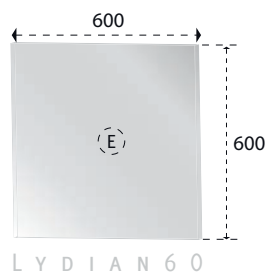

# LYDIAN 90

De TOPline badmeubellijn vertegenwoordigt een nieuwe generatie badmeubels van hoge kwaliteit en een oogstrelend design.

Model Lydian90 is een ruim meubel van 90 cm breed. De frontjes hebben een kern van hoogwaardig MDF en het hele meubel is voorzien van een Melamine toplaag. De kopse kanten van de corpus zijn voorzien van een ABS stootrand.

De waskom is vervaardigd uit een mengsel van polymeer en beton, zgn. polybeton. De toepassing van dit materiaal zorgt voor een strak oppervlak en een duurzaam produkt. TOPline badmeubels zijn standaard voorzien van Hettich ladesystemen en scharnieren. De ladesystemen zijn uitgevoerd met dempers, waardoor u de laden geruisloos kunt sluiten.

Het meubel wordt standaard geleverd met design halogeen verlichting.

TECHNISCHE TEKENING  
LYDIAN BADMEUBEL WIT / PERGAMOM

**model:** Lydian  
ultvoering 60 / 90 / 120

**opties:**  
spiegelkast 600 / 900 / 1200 mm

E (Elektra) :

1750 mm vanaf afgewerkte vloer

A (aan- en afvoer water) :

vert: 630 mm v.a. afgewerkte vloer

hor: Lydian 60 / 90 hart van kast

Lydian 120 2 x aansluiting op  
300 en 900 mm

hoogte bovenzijde wastafel:  
advies = 900 mm