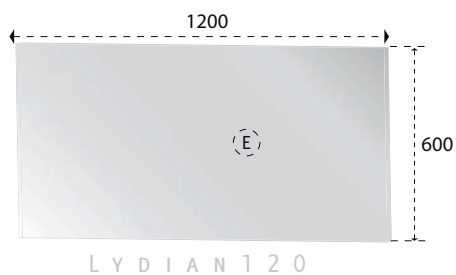

# LYDIAN 90

De TOPline badmeubellijn vertegenwoordigt een nieuwe generatie badmeubels van hoge kwaliteit en een oogstrelend design.

Model Lydian90 is een ruim meubel van 90 cm breed. De frontjes hebben een kern van hoogwaardig MDF en het hele meubel is voorzien van een Melamine toplaag. De kopse kanten van de corpus zijn voorzien van een ABS stootrand.

De waskom is vervaardigd uit een mengsel van polymeer en beton, zgn. polybeton. De toepassing van dit materiaal zorgt voor een strak oppervlak en een duurzaam produkt. TOPline badmeubels zijn standaard voorzien van Hettich ladesystemen en scharnieren. De ladesystemen zijn uitgevoerd met dempers, waardoor u de laden geruisloos kunt sluiten.

Het meubel wordt standaard geleverd met design halogeen verlichting.

TECHNISCHE TEKENING  
LYDIAN BADMEUBEL WIT / PERGAMOM

**model:** Lydian  
ultvoering 60 / 90 / 120

**opties:**  
spiegelkast 600 / 900 / 1200 mm

E (Elektra) :

1750 mm vanaf afgewerkte vloer

A (aan- en afvoer water) :

vert: 630 mm v.a. afgewerkte vloer

hor: Lydian 60 / 90 hart van kast

Lydian 120 2 x aansluiting op  
300 en 900 mm

hoogte bovenzijde wastafel:  
advies = 900 mm