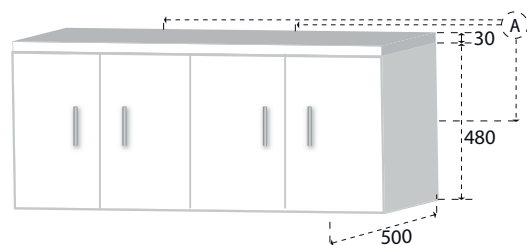

# LYDIAN 90

De TOPline badmeubellijn vertegenwoordigt een nieuwe generatie badmeubels van hoge kwaliteit en een oogstrelend design.

Model Lydian90 is een ruim meubel van 90 cm breed. De frontjes hebben een kern van hoogwaardig MDF en het hele meubel is voorzien van een Melamine toplaag. De kopse kanten van de corpus zijn voorzien van een ABS stootrand.

De waskom is vervaardigd uit een mengsel van polymeer en beton, zgn. polybeton. De toepassing van dit materiaal zorgt voor een strak oppervlak en een duurzaam produkt. TOPline badmeubels zijn standaard voorzien van Hettich ladesystemen en scharnieren. De ladesystemen zijn uitgevoerd met dempers, waardoor u de laden geruisloos kunt sluiten.

Het meubel wordt standaard geleverd met design halogeen verlichting.

TECHNISCHE TEKENING  
LYDIAN BADMEUBEL WIT / PERGAMOM

**model:** Lydian  
ultvoering 60 / 90 / 120

**opties:**  
spiegelkast 600 / 900 / 1200 mm

E (Elektra) :

1750 mm vanaf afgewerkte vloer

A (aan- en afvoer water) :

vert: 630 mm v.a. afgewerkte vloer

hor: Lydian 60 / 90 hart van kast

Lydian 120 2 x aansluiting op  
300 en 900 mm

hoogte bovenzijde wastafel:  
advies = 900 mm