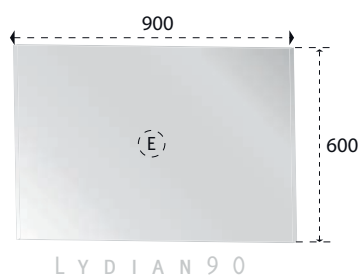

# LYDIAN 90

De TOPline badmeubellijn vertegenwoordigt een nieuwe generatie badmeubels van hoge kwaliteit en een oogstrelend design.

Model Lydian90 is een ruim meubel van 90 cm breed. De frontjes hebben een kern van hoogwaardig MDF en het hele meubel is voorzien van een Melamine toplaag. De kopse kanten van de corpus zijn voorzien van een ABS stootrand.

De waskom is vervaardigd uit een mengsel van polymeer en beton, zgn. polybeton. De toepassing van dit materiaal zorgt voor een strak oppervlak en een duurzaam produkt. TOPline badmeubels zijn standaard voorzien van Hettich ladesystemen en scharnieren. De ladesystemen zijn uitgevoerd met dempers, waardoor u de laden geruisloos kunt sluiten.

Het meubel wordt standaard geleverd met design halogeen verlichting.

TECHNISCHE TEKENING  
LYDIAN BADMEUBEL WIT / PERGAMOM

**model:** Lydian  
ultvoering 60 / 90 / 120

**opties:**  
spiegelkast 600 / 900 / 1200 mm

E (Elektra) :

1750 mm vanaf afgewerkte vloer

A (aan- en afvoer water) :

vert: 630 mm v.a. afgewerkte vloer

hor: Lydian 60 / 90 hart van kast

Lydian 120 2 x aansluiting op  
300 en 900 mm

hoogte bovenzijde wastafel:  
advies = 900 mm