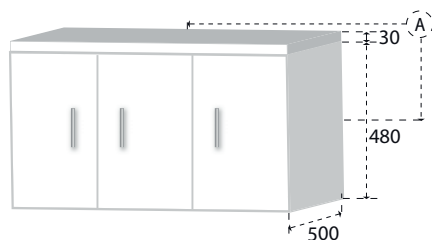

# LYDIAN 90

De TOPline badmeubellijn vertegenwoordigt een nieuwe generatie badmeubels van hoge kwaliteit en een oogstrelend design.

Model Lydian90 is een ruim meubel van 90 cm breed. De frontjes hebben een kern van hoogwaardig MDF en het hele meubel is voorzien van een Melamine toplaag. De kopse kanten van de corpus zijn voorzien van een ABS stootrand.

De waskom is vervaardigd uit een mengsel van polymeer en beton, zgn. polybeton. De toepassing van dit materiaal zorgt voor een strak oppervlak en een duurzaam produkt. TOPline badmeubels zijn standaard voorzien van Hettich ladesystemen en scharnieren. De ladesystemen zijn uitgevoerd met dempers, waardoor u de laden geruisloos kunt sluiten.

Het meubel wordt standaard geleverd met design halogeen verlichting.

TECHNISCHE TEKENING  
LYDIAN BADMEUBEL WIT / PERGAMOM

**model:** Lydian  
ultvoering 60 / 90 / 120

**opties:**  
spiegelkast 600 / 900 / 1200 mm

E (Elektra) :

1750 mm vanaf afgewerkte vloer

A (aan- en afvoer water) :

vert: 630 mm v.a. afgewerkte vloer

hor: Lydian 60 / 90 hart van kast

Lydian 120 2 x aansluiting op  
300 en 900 mm

hoogte bovenzijde wastafel:  
advies = 900 mm