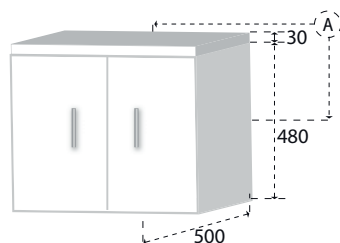

# LYDIAN 90

De TOPline badmeubellijn vertegenwoordigt een nieuwe generatie badmeubels van hoge kwaliteit en een oogstrelend design.

Model Lydian90 is een ruim meubel van 90 cm breed. De frontjes hebben een kern van hoogwaardig MDF en het hele meubel is voorzien van een Melamine toplaag. De kopse kanten van de corpus zijn voorzien van een ABS stootrand.

De waskom is vervaardigd uit een mengsel van polymeer en beton, zgn. polybeton. De toepassing van dit materiaal zorgt voor een strak oppervlak en een duurzaam produkt. TOPline badmeubels zijn standaard voorzien van Hettich ladesystemen en scharnieren. De ladesystemen zijn uitgevoerd met dempers, waardoor u de laden geruisloos kunt sluiten.

Het meubel wordt standaard geleverd met design halogeen verlichting.

TECHNISCHE TEKENING  
LYDIAN BADMEUBEL WIT / PERGAMOM

**model:** Lydian  
ultvoering 60 / 90 / 120

**opties:**  
spiegelkast 600 / 900 / 1200 mm

E (Elektra) :

1750 mm vanaf afgewerkte vloer

A (aan- en afvoer water) :

vert: 630 mm v.a. afgewerkte vloer

hor: Lydian 60 / 90 hart van kast

Lydian 120 2 x aansluiting op  
300 en 900 mm

hoogte bovenzijde wastafel:  
advies = 900 mm