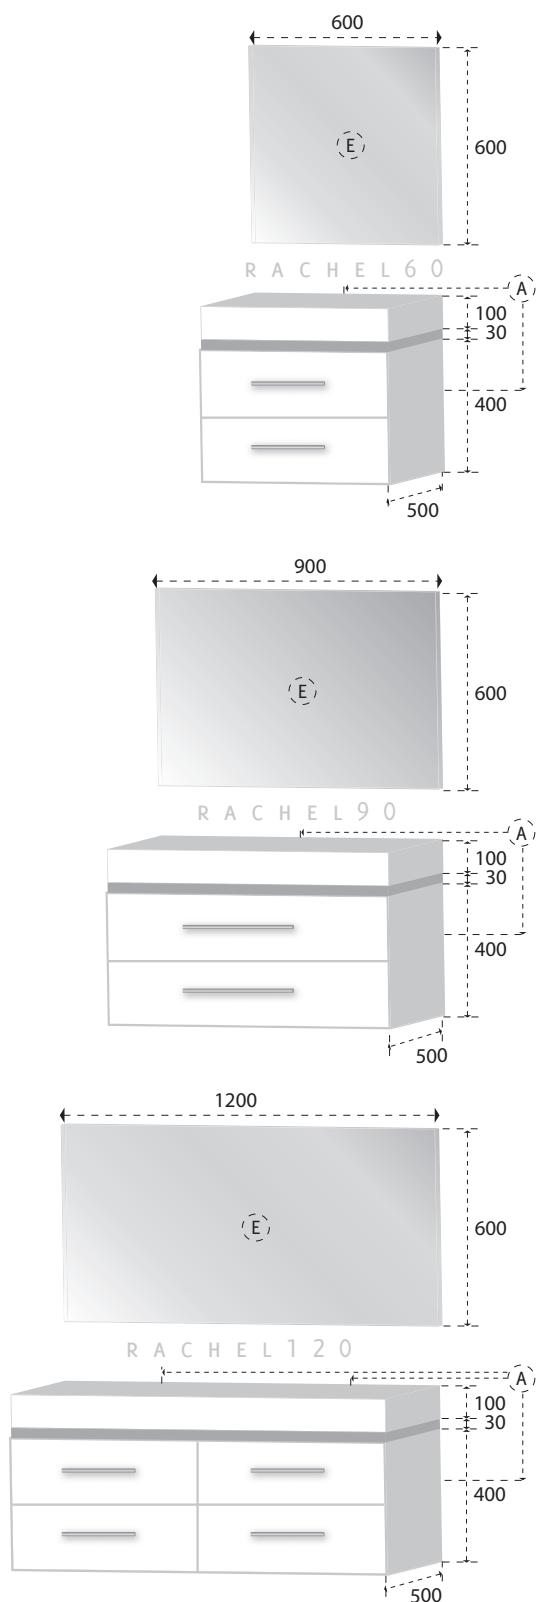

RACHEL 120

De TOPline badmeubellijn vertegenwoordigt een nieuwe generatie badmeubels van hoge kwaliteit en een oogstrelend design.

Model Rachel120 is een ruim meubel van 120 cm breed. De frontjes hebben een kern van hoogwaardig MDF en het hele meubel is voorzien van een Melamine toplaag. De kopse kanten van de corpus zijn voorzien van een ABS stootrand.

Het meubel wordt standaard geleverd met design halogeen verlichting.

TECHNISCHE TEKENING
RACHEL BADMEUBEL WIT / PERGAMOM

model: Rachel
ultvoering 60 / 90 / 120

opties:
spiegelkast 600 / 900 / 1200 mm
kleur:
wit / pergamom
materiaal:
ondermeubel: Melamine
laden + deuren: voll. MDF
wastafel: polybeton

aansluitgegevens:
E (Elektra) :
1750 mm vanaf afgewerkte vloer
A (aan- en afvoer water) :
vert: 630 mm v.a. afgewerkte vloer
hor: Rachel 60 / 90 hart van kast
Rachel 120 2 x aansluiting op
360 mm vanuit linker- en
rechterzijkant

hoogte bovenzijde wastafel:
advies = 900 mm