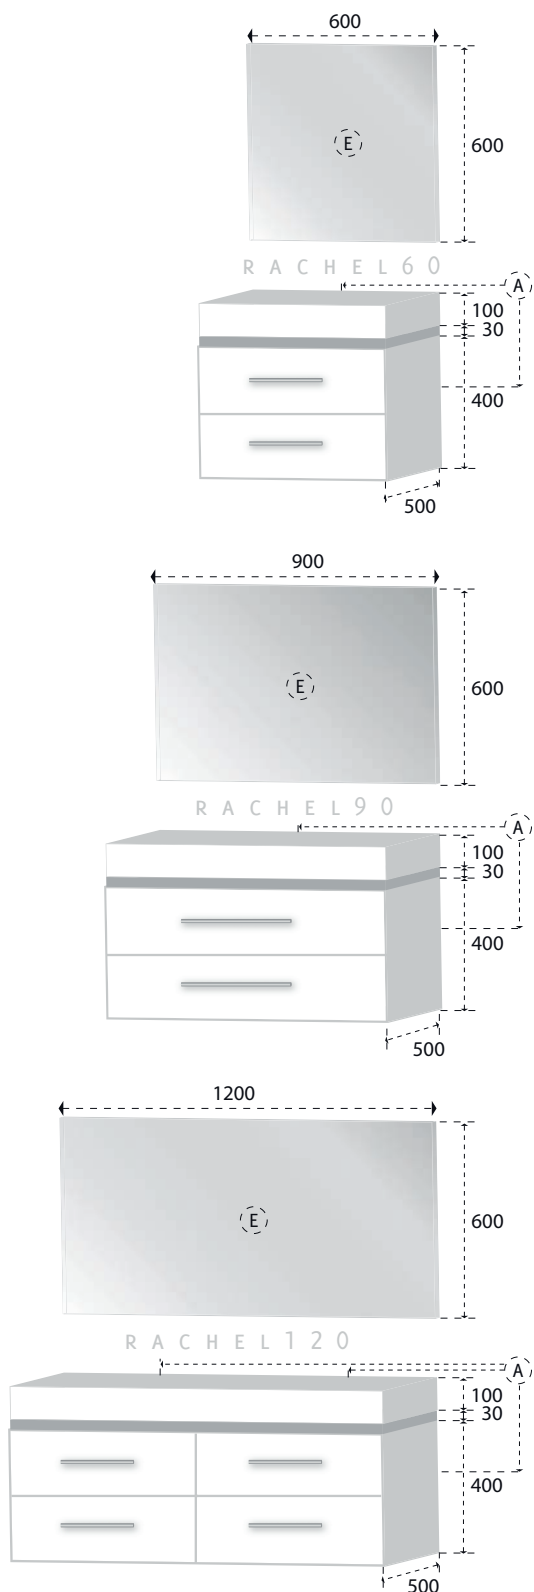

# RACHEL 90

De TOPline badmeubellijn vertegenwoordigt een nieuwe generatie badmeubels van hoge kwaliteit en een oogstrelend design.

Model Rachel90 is een ruim meubel van 90 cm breed. De frontjes hebben een kern van hoogwaardig MDF en het hele meubel is voorzien van een Melamine toplaag. De kopse kanten van de corpus zijn voorzien van een ABS stootrand.

Het meubel wordt standaard geleverd met design halogeen verlichting.

TECHNISCHE TEKENING  
RACHEL BADMEUBEL WIT / PERGAMOM

**model:** Rachel  
ultvoering 60 / 90 / 120

**opties:**  
spiegelkast 600 / 900 / 1200 mm  
**kleur:**  
wit / pergamom  
**materiaal:**  
ondermeubel: Melamine  
laden + deuren: voll. MDF  
wastafel: polybeton

**aansluitgegevens:**  
E (Elektra) :  
1750 mm vanaf afgewerkte vloer  
A (aan- en afvoer water) :  
vert: 630 mm v.a. afgewerkte vloer  
hor: Rachel 60 / 90 hart van kast  
Rachel 120 2 x aansluiting op  
360 mm vanuit linker- en  
rechterzijkant

hoogte bovenzijde wastafel:  
advies = 900 mm