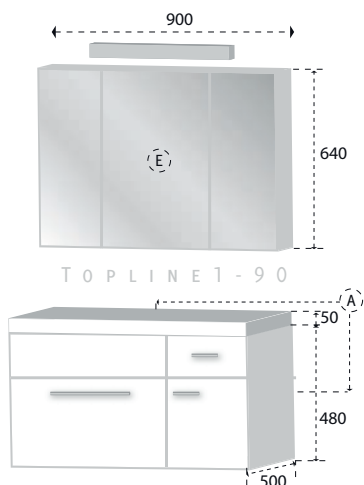

TECHNISCHE TEKENING
TOPLINE1 BADMEUBEL

722 Polarweib

723 Edelnussbaum

724 Schokoeiche

725 Brillantrot

729 Silberperl

model: TOPLINE1
uitvoering 60 / 90 / 120

opties:
leverbaar met vlakke spiegel (foto)
of spiegelkast

kleur:

zie bovenstaande kleurstalen

materiaal:

ondermeubel: Melamine

laden + deuren: voll. MDF

wastafel: polybeton

aansluitgegevens:

E (Elektra) :

1750 mm vanaf afgewerkte vloer

A (aan- en afvoer water) :

vert: 630 mm v.a. afgewerkte vloer

hor: TOPLINE1-60 / 80 hart van kast

TOPLINE1-120 2 x aansluiting

op 300 en 900 mm

hoogte bovenzijde wastafel:
advies = 900 mm