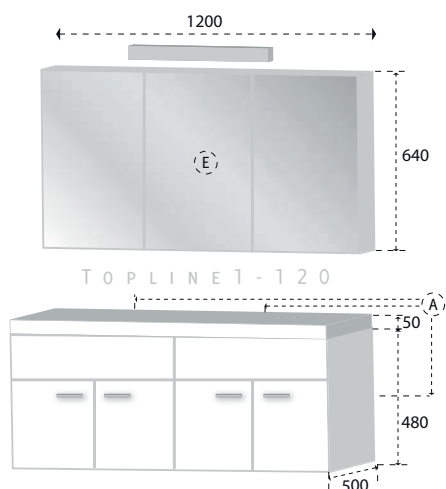

TECHNISCHE TEKENING
TOPLINE1 BADMEUBEL

722 Polarweib

723 Edelnussbaum

724 Schokoeiche

725 Brillantrot

729 Silberperl

model: TOPLINE1
uitvoering 60 / 90 / 120

opties:
leverbaar met vlakke spiegel (foto)
of spiegelkast

kleur:

zie bovenstaande kleurstalen

materiaal:

ondermeubel: Melamine

laden + deuren: voll. MDF

wastafel: polybeton

aansluitgegevens:

E (Elektra) :

1750 mm vanaf afgewerkte vloer

A (aan- en afvoer water) :

vert: 630 mm v.a. afgewerkte vloer

hor: TOPLINE1-60 / 80 hart van kast

TOPLINE1-120 2 x aansluiting

op 300 en 900 mm

hoogte bovenzijde wastafel:
advies = 900 mm