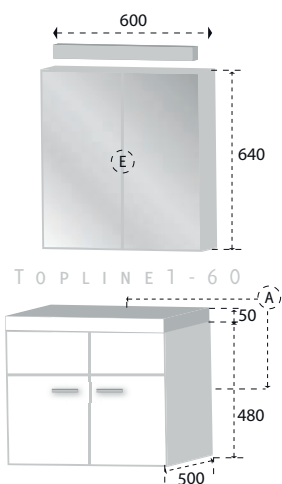

TECHNISCHE TEKENING
TOPLINE1 BADMEUBEL

722 Polarweib

723 Edelnussbaum

724 Schokoeiche

725 Brillantrot

729 Silberperl

model: TOPLINE1
uitvoering 60 / 90 / 120

opties:
leverbaar met vlakke spiegel (foto)
of spiegelkast

kleur:

zie bovenstaande kleurstalen

materiaal:

ondermeubel: Melamine

laden + deuren: voll. MDF

wastafel: polybeton

aansluitgegevens:

E (Elektra) :

1750 mm vanaf afgewerkte vloer

A (aan- en afvoer water) :

vert: 630 mm v.a. afgewerkte vloer

hor: TOPLINE1-60 / 80 hart van kast

TOPLINE1-120 2 x aansluiting

op 300 en 900 mm

hoogte bovenzijde wastafel:
advies = 900 mm