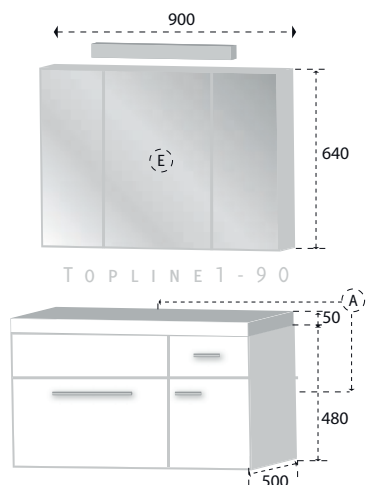

TECHNISCHE TEKENING
TOPLINE1 BADMEUBEL

722 Polarweib

723 Edelnussbaum

724 Schokoeiche

725 Brillantrot

729 Silberperl

model: TOPLINE1
uitvoering 60 / 90 / 120

opties:
leverbaar met vlakke spiegel (foto)
of spiegelkast

kleur:

zie bovenstaande kleurstalen

materiaal:

ondermeubel: Melamine

laden + deuren: voll. MDF

wastafel: polybeton

aansluitgegevens:

E (Elektra) :

1750 mm vanaf afgewerkte vloer

A (aan- en afvoer water) :

vert: 630 mm v.a. afgewerkte vloer

hor: TOPLINE1-60 / 80 hart van kast

TOPLINE1-120 2 x aansluiting

op 300 en 900 mm

hoogte bovenzijde wastafel:
advies = 900 mm