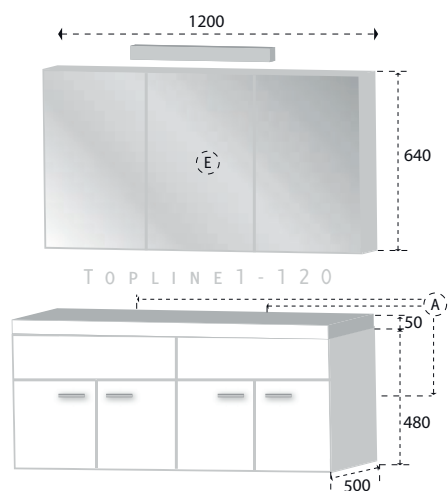

TECHNISCHE TEKENING
TOPLINE1 BADMEUBEL

722 Polarweib

723 Edelnussbaum

724 Schokoeiche

725 Brillantrot

729 Silberperl

model: TOPLINE1
uitvoering 60 / 90 / 120

opties:
leverbaar met vlakke spiegel (foto)
of spiegelkast

kleur:

zie bovenstaande kleurstalen

materiaal:

ondermeubel: Melamine

laden + deuren: voll. MDF

wastafel: polybeton

aansluitgegevens:

E (Elektra) :

1750 mm vanaf afgewerkte vloer

A (aan- en afvoer water) :

vert: 630 mm v.a. afgewerkte vloer

hor: TOPLINE1-60 / 80 hart van kast

TOPLINE1-120 2 x aansluiting

op 300 en 900 mm

hoogte bovenzijde wastafel:
advies = 900 mm