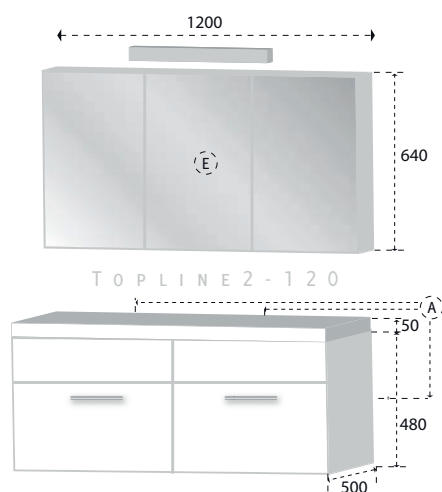

TECHNISCHE TEKENING
TOPLINE2 BADMEUBEL

722 Polarweib

723 Edelnussbaum

724 Schokoeiche

725 Brillantrot

729 Silberperl

model: TOPLine2
uitvoering 60 / 90 / 120

opties:
leverbaar met vlakke spiegel of
spiegelkast (foto)

kleur:

zie bovenstaande kleurstenen

materiaal:

ondermeubel: Melamine

laden + deuren: voll. MDF

wastafel: polybeton

aansluitgegevens:

E (Elektra) :

1750 mm vanaf afgewerkte vloer

A (aan- en afvoer water) :

vert: 630 mm v.a. afgewerkte vloer

hor: TOPLine2-60 / 80 hart van kast

TOPLine2- 120 2 x aansluiting

op 300 en 900 mm

hoogte bovenzijde wastafel:
advies = 900 mm