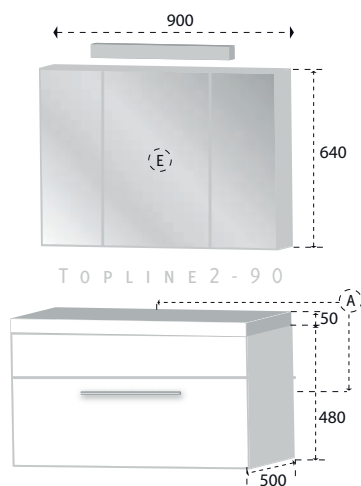

TECHNISCHE TEKENING
TOPLINE2 BADMEUBEL

722 Polarweib

723 Edelnussbaum

724 Schokoeiche

725 Brillantrot

729 Silberperl

model: TOPLine2
uitvoering 60 / 90 / 120

opties:
leverbaar met vlakke spiegel of
spiegelkast (foto)

kleur:

zie bovenstaande kleurstenen

materiaal:

ondermeubel: Melamine

laden + deuren: voll. MDF

wastafel: polybeton

aansluitgegevens:

E (Elektra) :

1750 mm vanaf afgewerkte vloer

A (aan- en afvoer water) :

vert: 630 mm v.a. afgewerkte vloer

hor: TOPLine2-60 / 80 hart van kast

TOPLine2- 120 2 x aansluiting

op 300 en 900 mm

hoogte bovenzijde wastafel:
advies = 900 mm