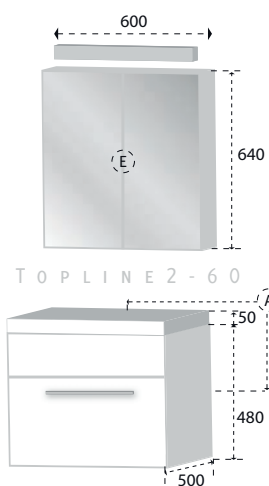

TECHNISCHE TEKENING
TOPLINE2 BADMEUBEL

722 Polarweib

723 Edelnussbaum

724 Schokoeiche

725 Brillantrot

729 Silberperl

model: TOPLine2
uitvoering 60 / 90 / 120

opties:
leverbaar met vlakke spiegel of
spiegelkast (foto)

kleur:

zie bovenstaande kleurstenen

materiaal:

ondermeubel: Melamine

laden + deuren: voll. MDF

wastafel: polybeton

aansluitgegevens:

E (Elektra) :

1750 mm vanaf afgewerkte vloer

A (aan- en afvoer water) :

vert: 630 mm v.a. afgewerkte vloer

hor: TOPLine2-60 / 80 hart van kast

TOPLine2- 120 2 x aansluiting

op 300 en 900 mm

hoogte bovenzijde wastafel:
advies = 900 mm